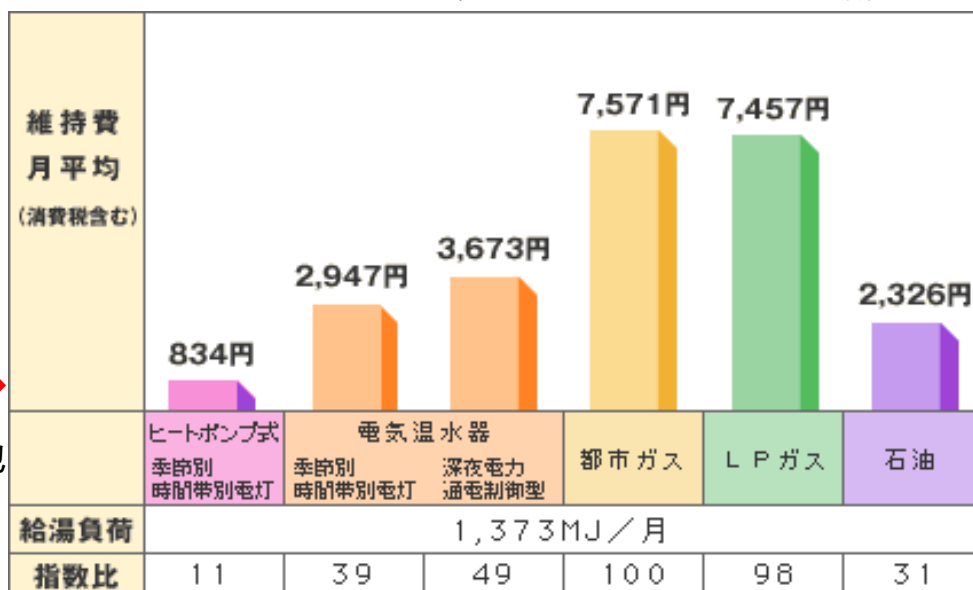

### エコキュート・IH導入 経済効果の比較 オール電化住宅 経済効果の比較→

松下・三菱・日立 他  
各メーカー取扱い

■対応インターネット  
ADSL FTTH CATV インターネット ISDN アナログ電話回線

宅内LANパネル